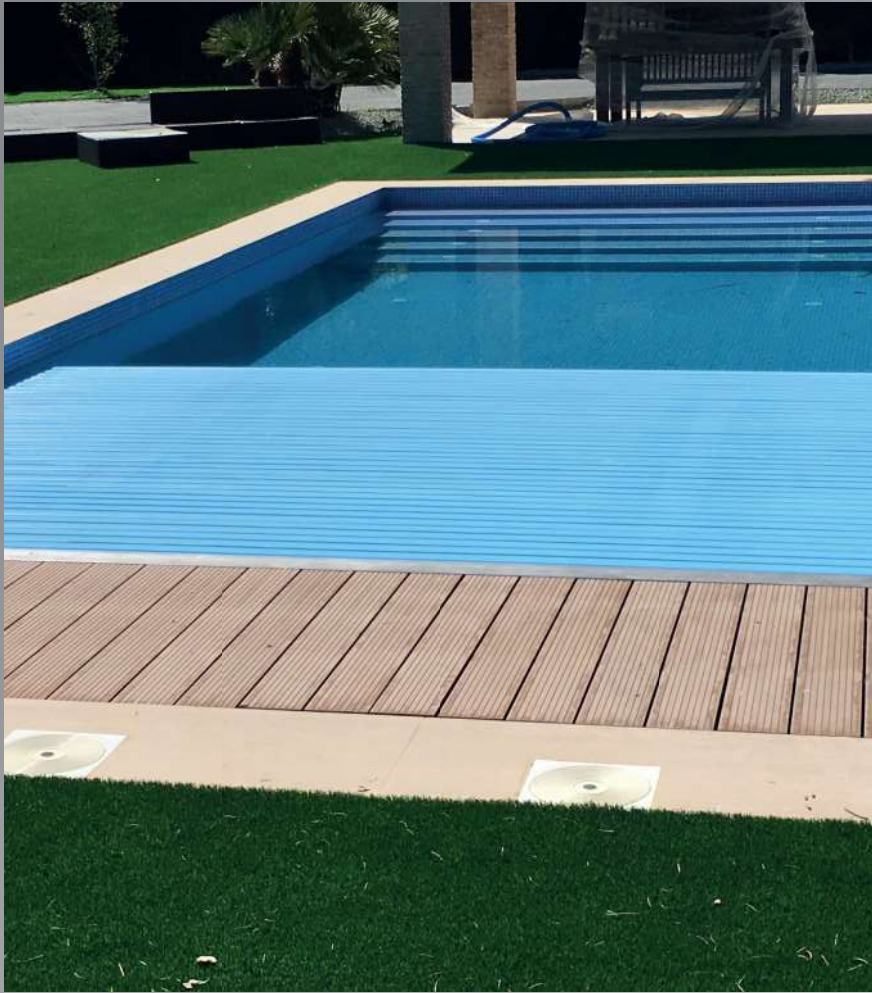

Nuestra cubierta plana o de lamas es la opción más estética si no se quiere modificar el entorno de nuestra zona de baño pero manteniendo las ventajas de limpieza y seguridad que ofrece el proteger su piscina. Nuestras cubiertas pueden ser automáticas o manuales y se extienden fácilmente gracias al mecanismo que incorporan y están disponibles en una amplia gama de colores, consiguiendo la máxima integración con el entorno. Disponible en varias calidades, todas ellas ofrecen un aislamiento térmico muy efectivo que incrementa la temperatura del agua, y en consecuencia, alarga la temporada de baño.

La cubierta plana, tanto en épocas de baño como no y en entornos familiares con niños o mascotas, es una medida de seguridad imprescindible, ofreciendo una seguridad y tranquilidad completa gracias a su resistencia de más de 100kg y una alta flotabilidad.

Nuestro compromiso medioambiental y la concienciación con la sostenibilidad nos ha llevado a realizar diversos estudios donde se ha comprobado que la instalación de nuestras cubiertas reducen la evaporación de agua en hasta un 65%, además, disminuye el mantenimiento y el consumo de productos químicos, mejorando así la eficiencia energética de la piscina y el entorno.